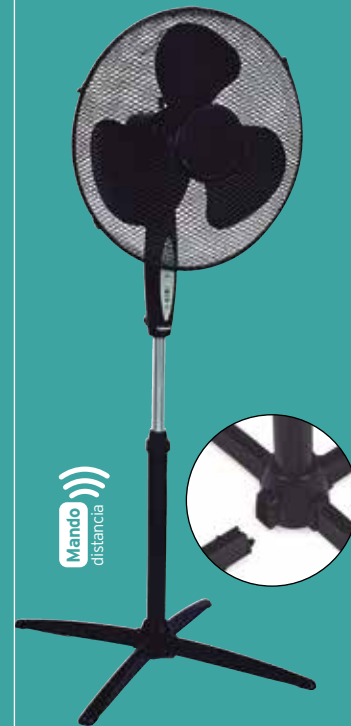

# Ventiladores de pie

**42,95€**

**Habitex VTM40**  
40 W. Cabezal oscilante ø 40 cm.  
Altura 112/130 cm. Modo normal, brisa  
y noche. Temporizador 7 h. 9016R70

**Montaje en  
5 minutos**

**25,95€**

**Habitex VP40 negro**  
40 W. Cabezal oscilante  
ø 44 cm. Altura 95/125 cm.  
9016R54

**46,20€**

**Ventilador Tristar VE-5899**  
45 W. 3 velocidades. Cabezal  
oscilante ø 40 cm. Altura 105-  
125 cm. Fácil de instalar gracias  
a su exclusivo pie plegable.  
200Y204