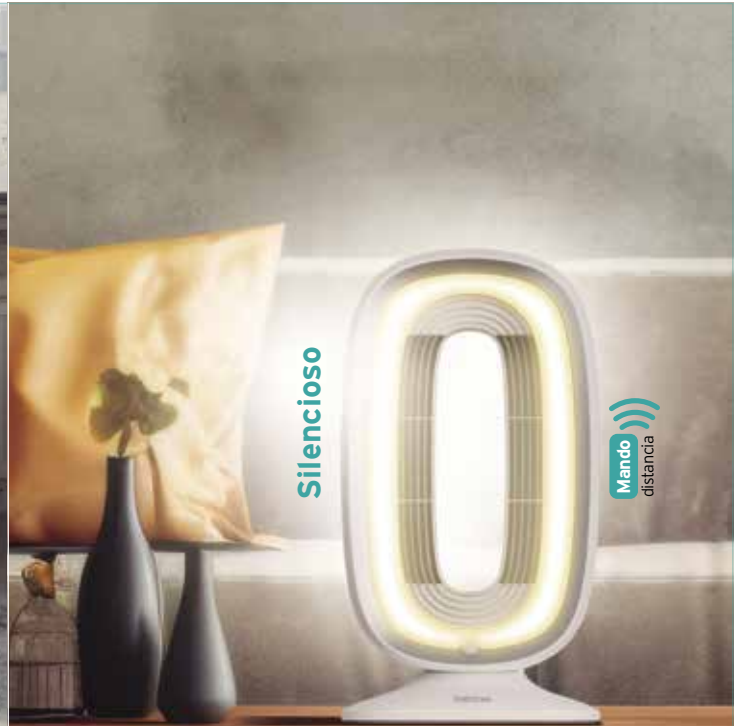

Silencioso

Funciona con electricidad o con batería recargable

119,95€

Batería litio VSA-18.

40,60€

Ventilador sin aspas Habitex VSA18

Extra silencioso. Base oscilante. 4 velocidades. Luz Led con 4 niveles de intensidad. Función temporizador 4h. Batería de litio 12h (no incluida). 23,x15,5xh.41 cm. Oscilación hasta: 120°. 9016R118