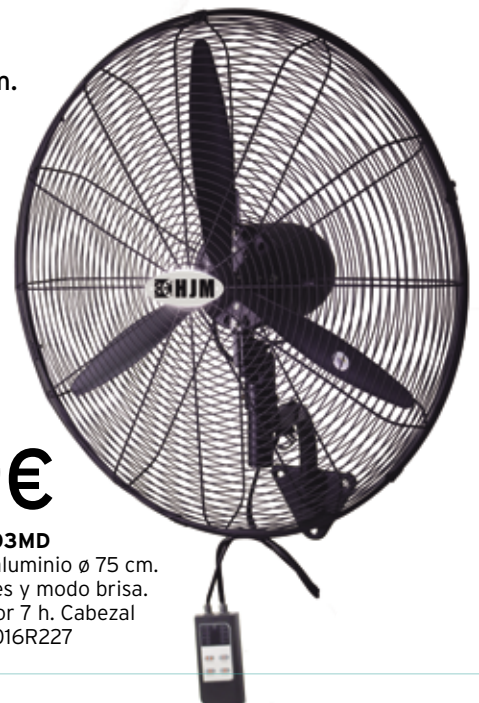

Ventilador para exterior Cabezal ø 75 cm.

140€

HJM VIPO03MD

4 aspas de aluminio ø 75 cm. 4 velocidades y modo brisa. Temporizador 7 h. Cabezal oscilante. 9016R227