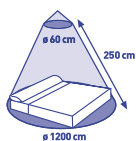

13,50€
Mosquiteras cama matrimonio Habitex Poliéster y anilla plástica superior. 5510D45